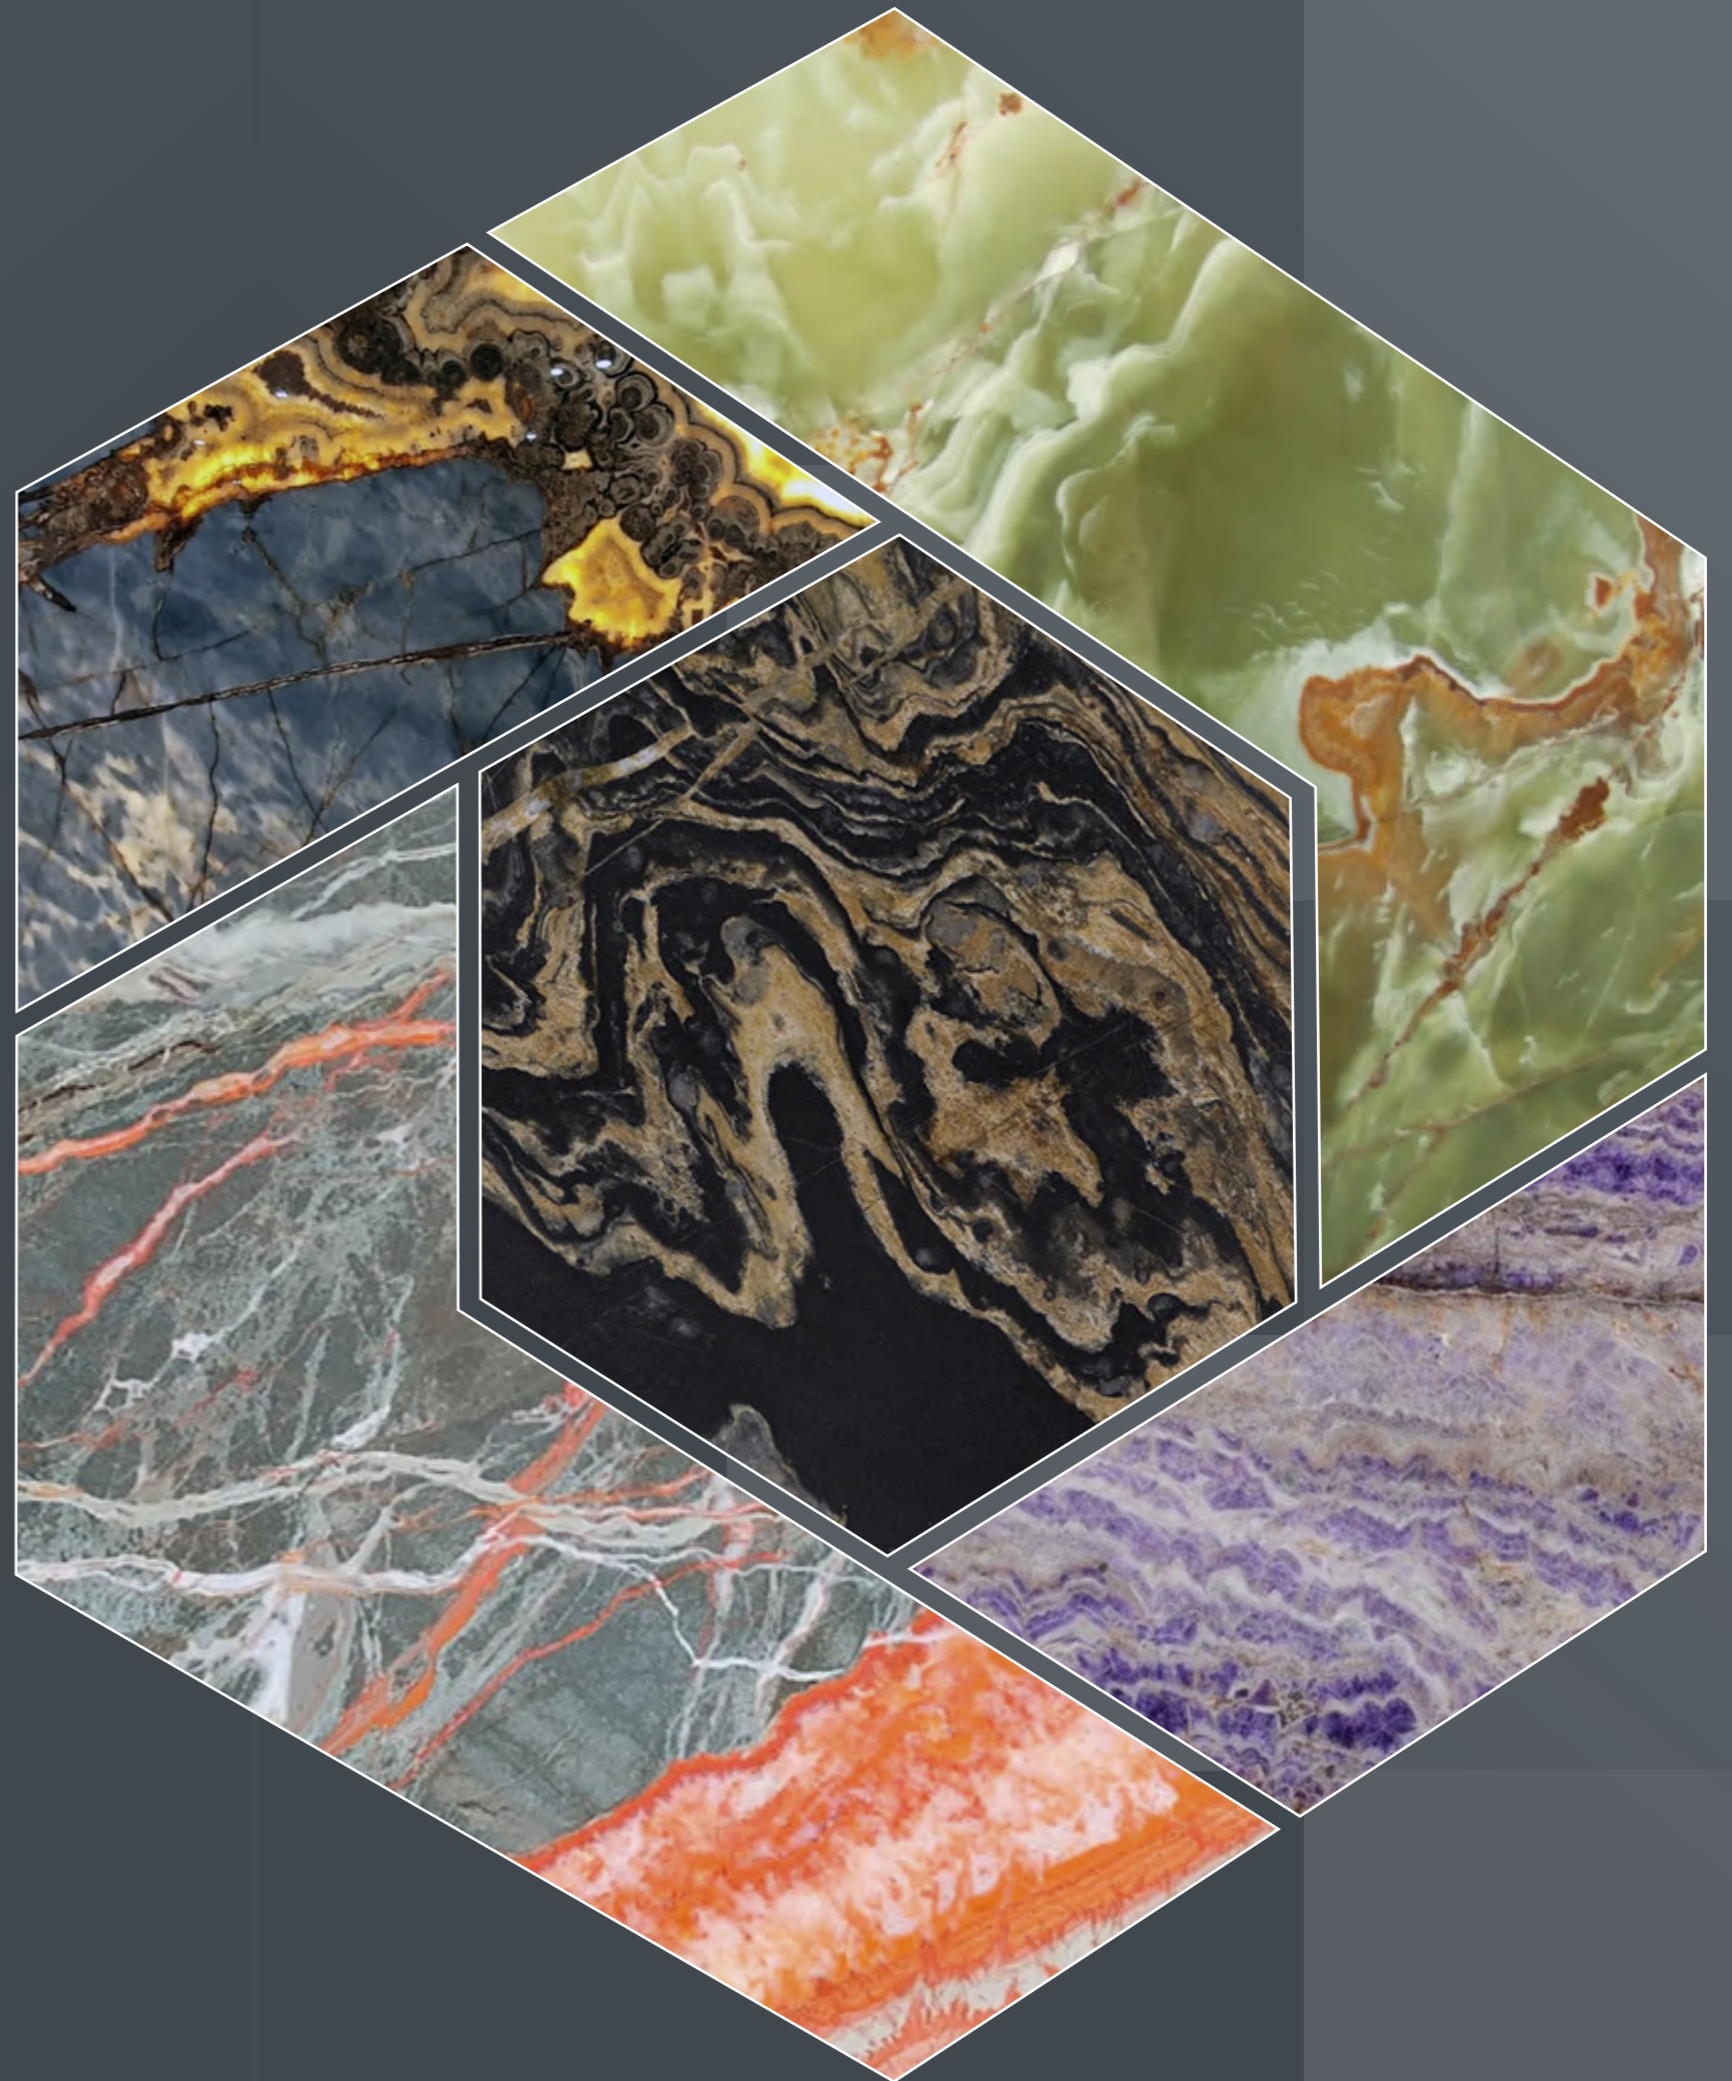

НАТУРАЛЬНЫЙ КАМЕНЬ

✓ ПРИРОДНОЕ МНОГООБРАЗИЕ

Приборы отопления, по красоте не уступающие художественным произведениям искусства.

Использование натурального камня позволяет реализовать любые дизайнерские решения и создавать уникальные, неповторимые проекты дизайна, в которых прибор отопления больше не надо будет скрывать, т.к. он станет достойным украшением интерьера.

✓ ПРОСТОТА УХОДА

Рекомендуется применять моющее средство в соответствии с видом камня.

Камень требует минимального ухода - его достаточно только протирать слегка влажной тряпкой по мере загрязнения. В случае необходимости рекомендуется использовать только специализированные составы для ухода за изделиями из камня.

✓ ИСПОЛЬЗОВАНИЕ ПОДСВЕТКИ

Возможно использование внутренней подсветки декоративной панели конвектора Magnus De Luxe.

Оникс - разновидность полудрагоценного камня, имеющего высокую светопропускную способность. Благодаря полупрозрачной текстуре лицевую панель конвектора Magnus De Luxe из оникса можно подсвечивать изнутри, создавая захватывающие экспозиции.

✓ ЭКОЛОГИЧНОСТЬ И ДОЛГОВЕЧНОСТЬ

Максимальный комфорт, гигиеничность и практичность в использовании.

Натуральный камень практически не подвержен механическим повреждениям, не содержит в себе никаких химических примесей и веществ, не выделяет в окружающую среду испарений и является гипоаллергенным материалом.