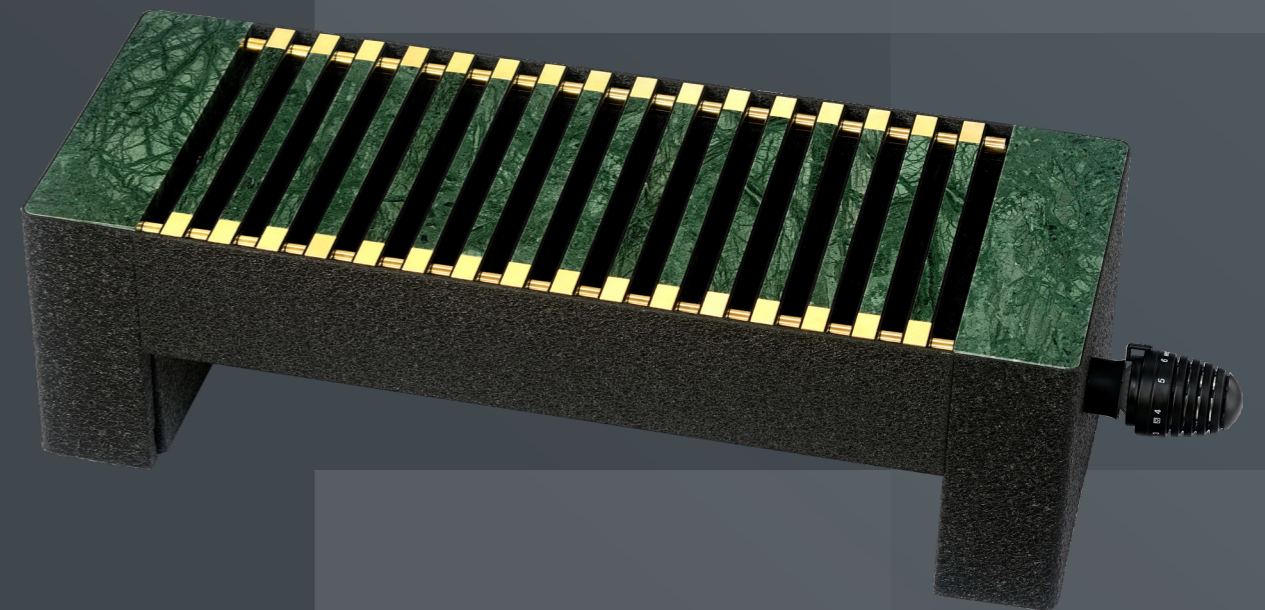

Корпус конвектора окрашен порошковой полиэфирной краской с эффектом муар. По желанию заказчика окраска может производиться фактурными красками, позволяющими получить нетипичные покрытия - под кожу крокодила, бронзу, антик и т.д.

Прибор имеет компактные размеры - его высота начинается от 20 см.

По итогам международной отраслевой премии Aquatherm Awards конвектор Коралл Про De Luxe был признан победителем в номинации за лучший дизайн прибора отопления.

Конвекторы Коралл Про De Luxe выпускаются:

- высотой 200, 250, 350 мм;
- шириной 158, 208, 258 мм;
- длиной 500 - 1600 мм с шагом 100 мм.