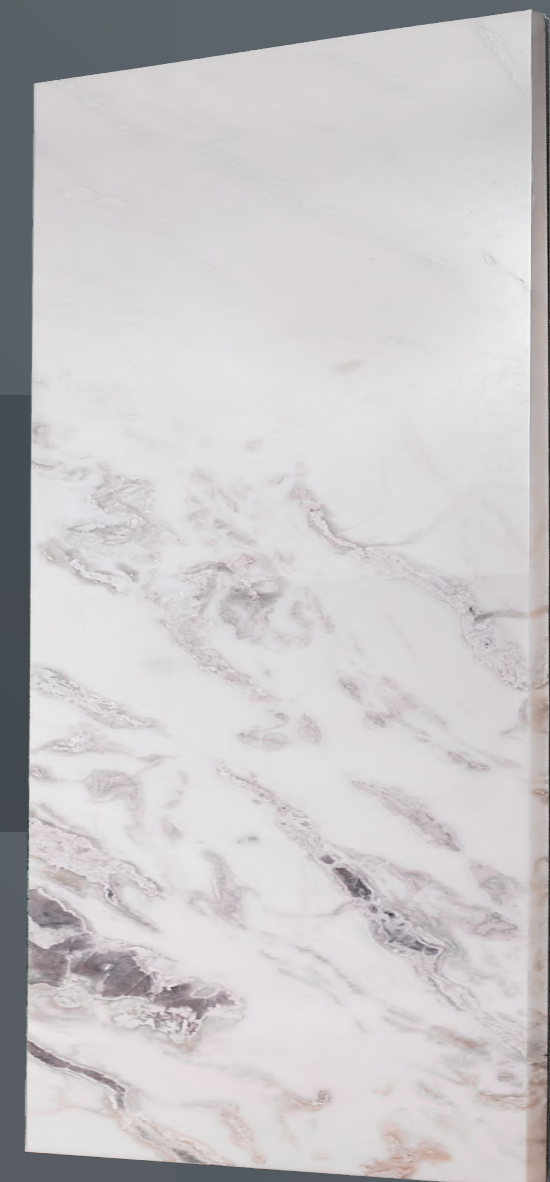

ЭЛЕКТРИЧЕСКИЙ НАСТЕННЫЙ ДИЗАЙН-РАДИАТОР

МЕРКУРИЙ

Натуральный камень — экологичный, прочный и износостойкий природный материал, который не боится грязи и пыли, не требует особого ухода, а также абсолютно пожаробезопасен. Приборы отопления с отделкой из камня долговечны и сохраняют первозданный внешний вид после многих лет эксплуатации.

О П И С А Н И Е И Х А Р А К Т Е Р И С Т И К И

Электрический настенный дизайн-радиатор Меркурий внешне представляет собой панель из натурального мрамора, которая фиксируется на стене и подключается к электросети напряжением 220В.

Благодаря высокой инерционности материала лицевой панели, после разогрева даже в отключенном состоянии плита будет отдавать тепло в течение нескольких часов.

Прибор отличается высокой пожаробезопасностью, так как нагревательный элемент изолирован и помещён внутрь конструкции.

Возможно изготовление прибора с панелью из камня разнообразных оттенков и фактуры, и по индивидуальным размерам заказчика.

Электрический настенный дизайн-радиатор Меркурий может использоваться для отапливания домовладений, где нет магистральных трубопроводов или затруднена прокладка водяного отопления к месту их монтажа.

Электрический настенный дизайн-радиатор Меркурий выпускается:

- высотой 600, 1000, 1400 мм;
- шириной 400, 500, 600 мм;