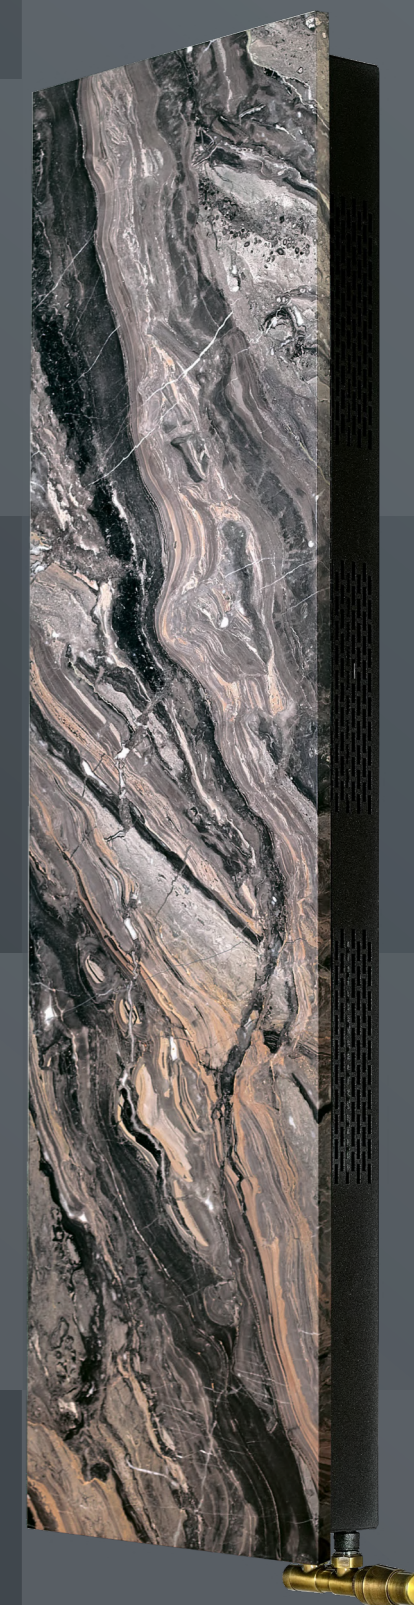

НАСТЕННЫЕ ДИЗАЙН-КОНВЕКТОРЫ

МАГНУС DE LUXE

Натуральный камень — один из самых красивых, практичных и экологичных отделочных материалов. Его прочность и долговечность воспета не одним поэтом, превратив его в настоящий символ непоколебимости и надежности, а природная красота этого материала и живописный рисунок прожилок станет лучшим украшением любого помещения.

О П И С А Н И Е И Х А Р А К Т Е Р И С Т И К И

■ естественная и принудительная конвекция

Конвектор Магнус De Luxe - медно-алюминиевый дизайн-конвектор настенного исполнения, предназначен для систем водяного отопления жилых, административных и общественных зданий, а также для индивидуального строительства.

Лицевая панель может быть выполнена из натурального камня различных пород под конкретные пожелания заказчика, что позволяет придать конвектору уникальный дизайн и превратить его в элемент декора для интерьера в любом стиле.

Вертикальная конструкция дизайн-конвектора дает возможность устанавливать его в межоконных пространствах и узких проемах.

Корпусные детали конвектора изготавливаются из оцинкованной стали и окрашиваются порошковой эпоксидно-полиэфирной краской.

Дизайн-конвектор выпускается в концевом исполнении, с нижним (донным) расположением соединительных патрубков. Дополнительно может комплектоваться встроенным термостатическим клапаном с термoelementом для двухтрубных систем отопления.

Дизайн-конвектор Магнус De Luxe - В комплектуется блоком осевых вентиляторов с пониженным уровнем шума напряжением питания 12В, что позволяет увеличить его мощность в 2 раза по сравнению с моделью с естественной конвекцией.

Конвекторы выпускаются глубиной 130 мм, шириной 450 мм, и высотой 1550, 1850 и 2050 мм.